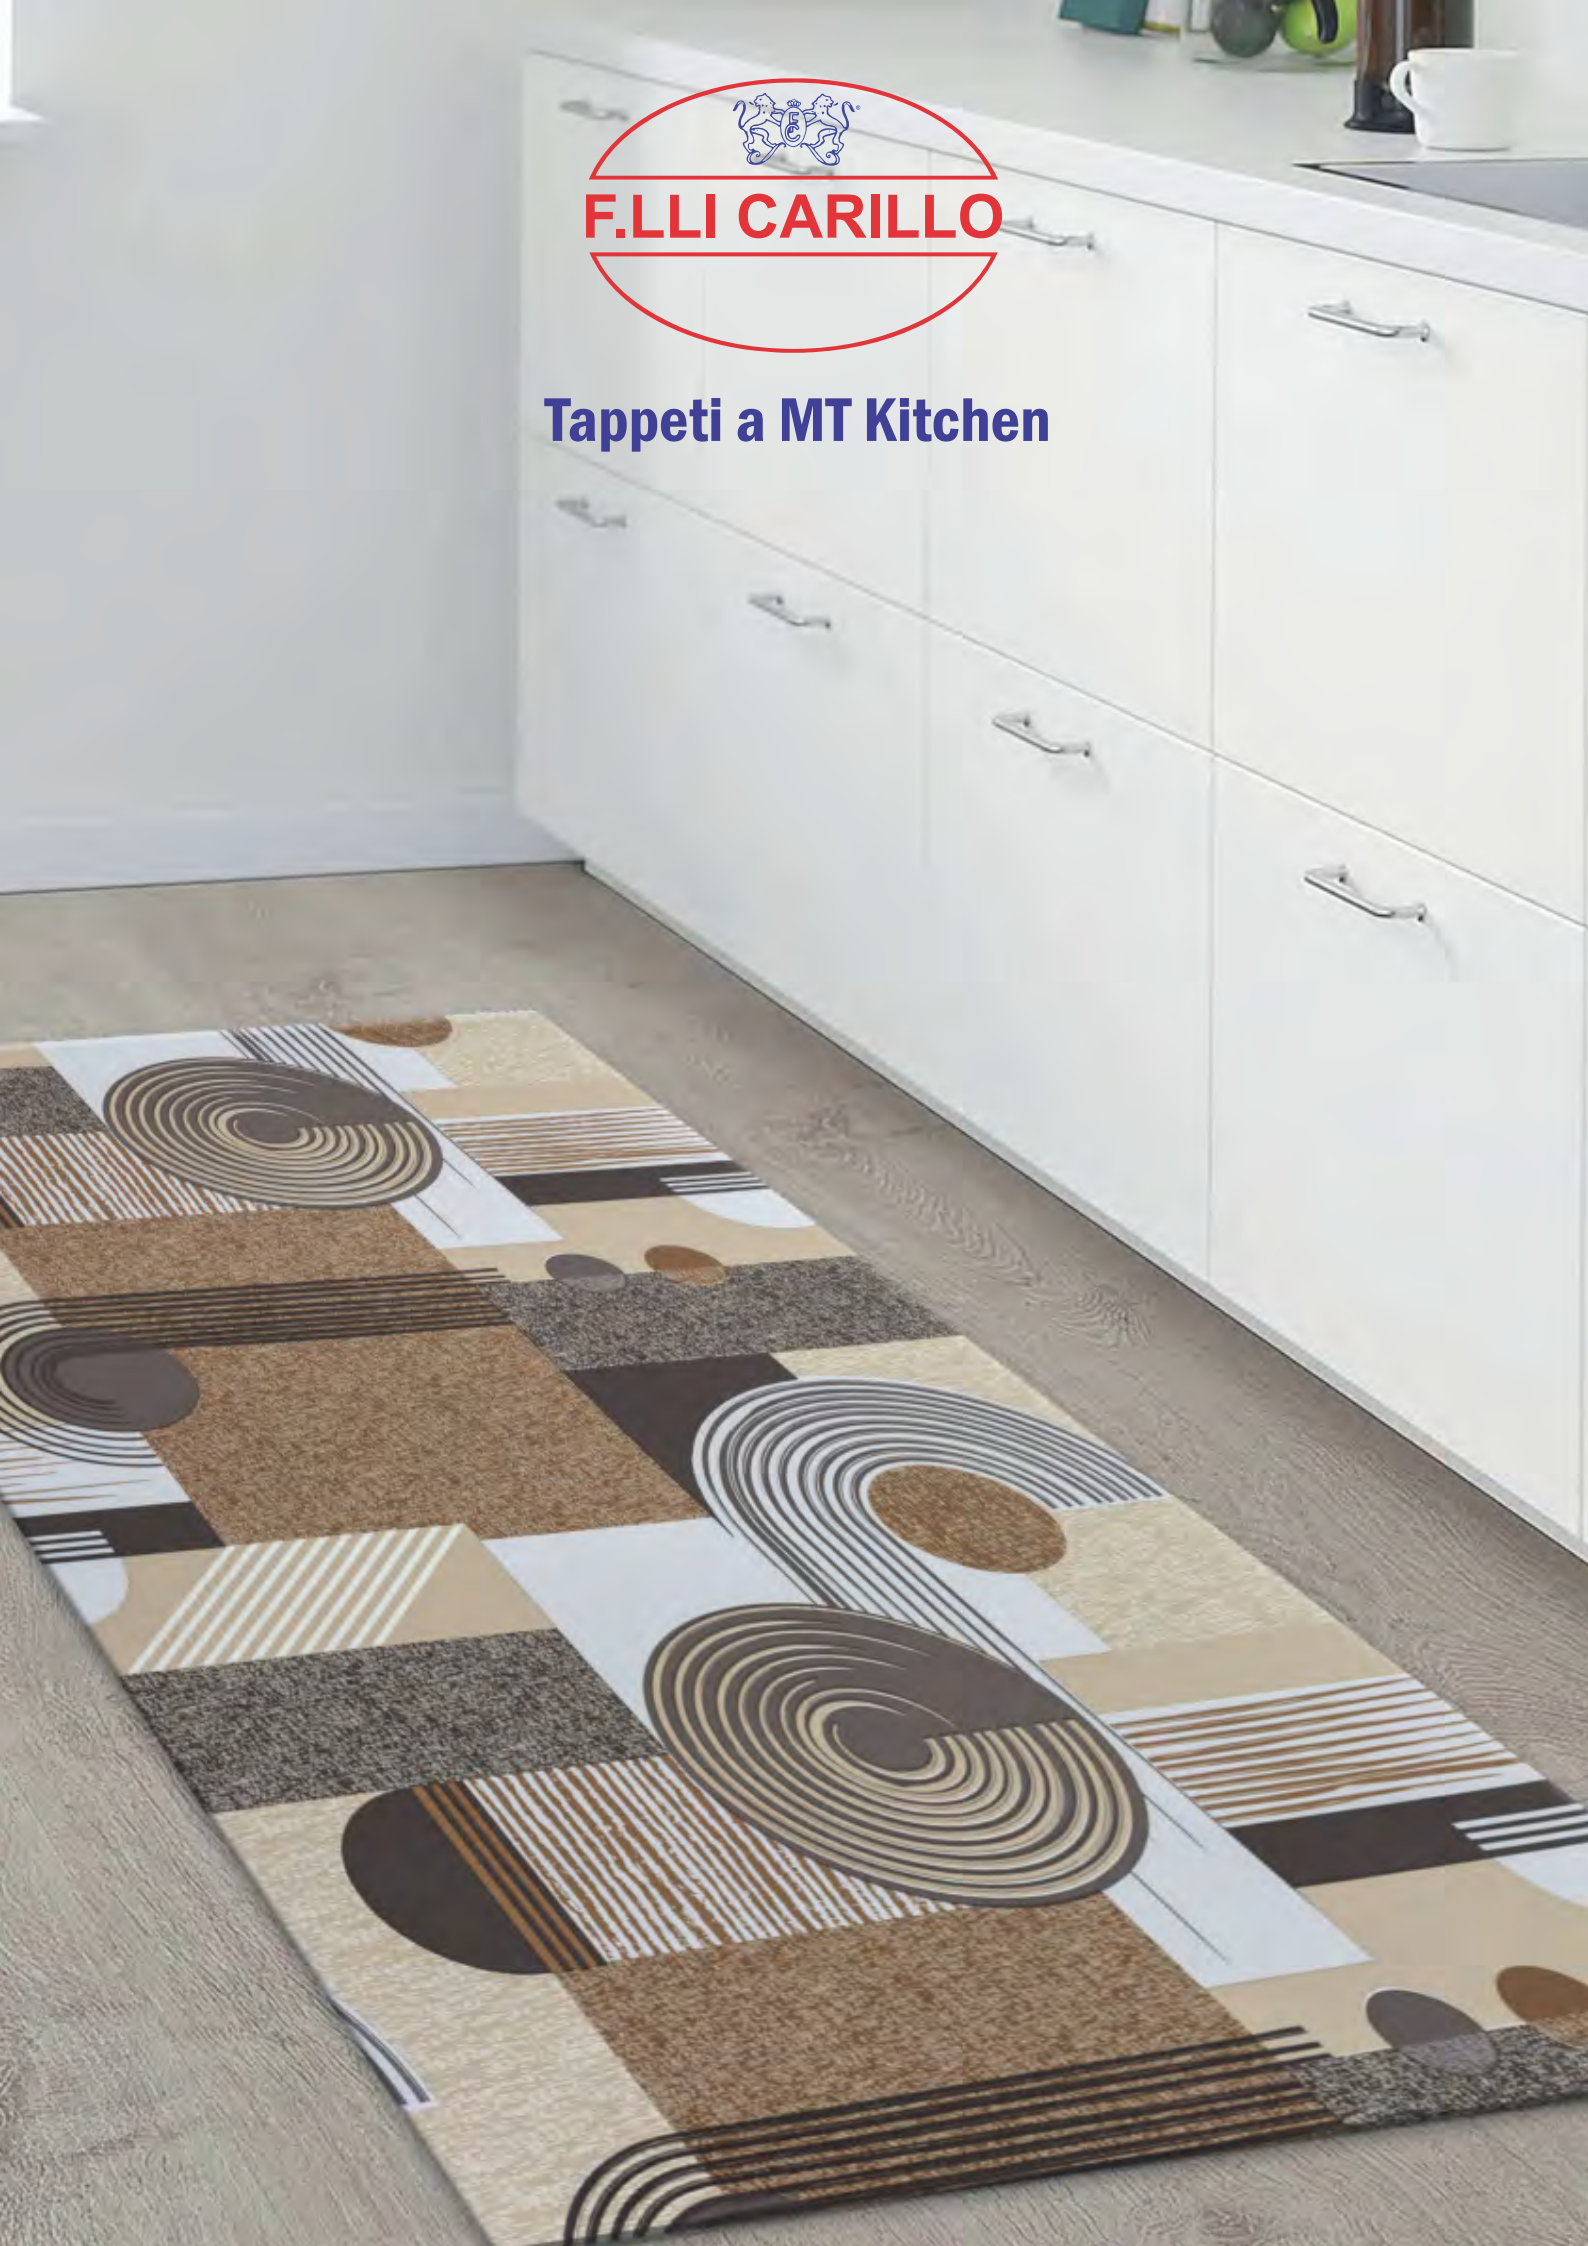

F.LLI CARILLO

Tappeti a MT Kitchen

**GL 805 Tappeto a MT Kitchen 50/52 cm
rotoli da 20 mt Dis. DD 10**

**GL 805 Tappeto a MT Kitchen 50/52 cm
rotoli da 20 mt Dis. DC 31**

**GL 805 Tappeto a MT Kitchen 50/52 cm
rotoli da 20 mt Dis. BG 63**