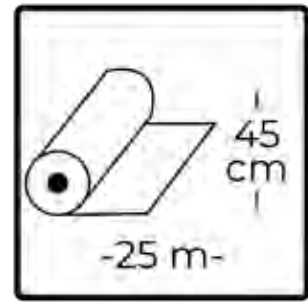

TELA SDRAIO