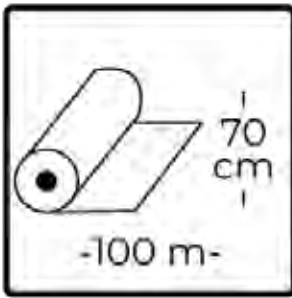

CR 2740 - PANNA - ALT. 45 CM
CR 2744 - PANNA - ALT. 57 CM

CR 2739 - BEIGE - ALT. 45 CM
CR 2743 - BEIGE - ALT. 57 CM

CR 2737 - VERDE - ALT. 45 CM
CR 2741 - VERDE - ALT. 57 CM

100% POLIESTERE

TELA SOLARE

CR2628 BIANCO - ALPI
ALT 70 CM