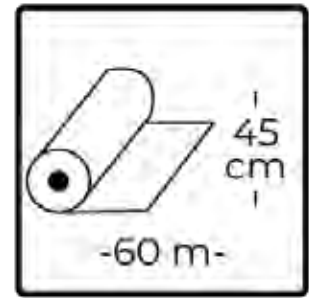

Cimrose
Selvedges

TESSUTO ELISA STRONG

CC912 - BIANCO

CC913 - PANNA

CC1591 - NOCCIOLA

CC1494 - VERDE

OMBREGGIANTE TRAFORATO

CR 2738 - BIANCO - ALT. 45 CM
CR 2742 - BIANCO - ALT. 57 CM