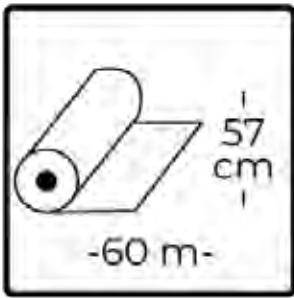

Cimrose
Selvedges

TESSUTO ELISA STRONG

CC912 - BIANCO

CC913 - PANNA

CC1591 - NOCCIOLA

CC1494 - VERDE

OMBREGGIANTE TRAFORATO

CR 2738 - BIANCO - ALT. 45 CM
CR 2742 - BIANCO - ALT. 57 CM