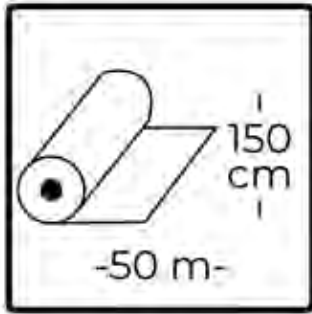

100% POLIESTERE

ZANZARIERE