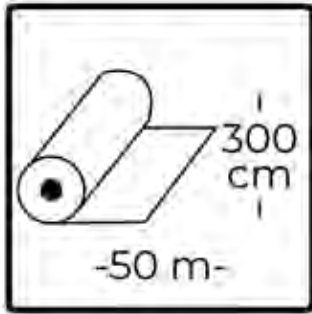

100% POLIESTERE

ZANZARIERE