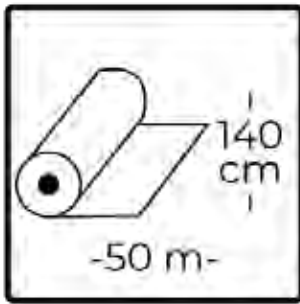

TELA SOLARE