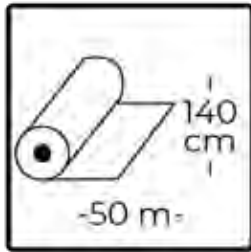

TESSUTO NAUTICO

OCEAN SABLE