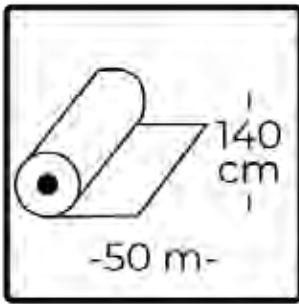

TELA SOLARE

TENDA DA SOLE ALPI

CR2585 / BIANCO

CR 771 / PANNA

CR1263 / YELLOW

CR1625 / NOCCIOLA

CR 772 / BLUE

CR773 / VERDE